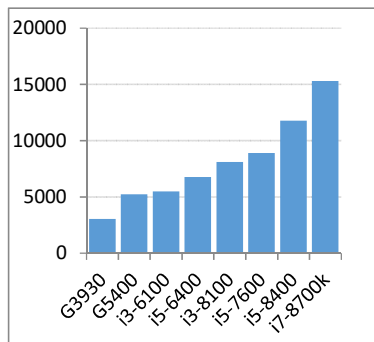

Irodai/ Internetező gépek:

ISZ-1000	95 620 Ft	Minimális ár, alacsony teljesítmény: 1-1 program futtatása, 1-1 weboldal akadásmentes megnyitása. 1-2 év múlva lassúnak tűnhet.
CPU:	G3930	
Chip:	H110M	
Mem:	4 GB	
SSD:	120 GB	

ISZ-2000	118 520 Ft	Alapszintű internetező gép, HD filmek, gyors internet oldalbetöltés. Több program akadás-mentes futása. 2-3 év múlva lassúnak tűnhet.
CPU:	G5400	
Chip:	H310M	
Mem:	4 GB	
SSD:	120 GB	

ISZ-3000	141 320 Ft	Sok program alapszintű akadásmentes futása. 3-4 évig nem fog lassúnak tűnni.
CPU:	I3-8100	
Chip:	H310M	
Mem:	4 GB	
SSD:	120 GB	

ISZ-4000	158 320 Ft	Mint az előző, de gyorsabb adatfeldolgozás, több program párhuzamosan is gyors marad. 4-5 évig gyors maradhat.
CPU:	I3-8100	
Chip:	H310M	
Mem:	8 GB	
SSD:	120 GB	

ISZ-5000	201 210 Ft	Gyors, dinamikus munkát tesz lehetővé, nagyobb programok is gond nélkül futnak, 4-5 évig gyors maradhat.
CPU:	i5-8400	
Chip:	H310M PRO-VD	
Mem:	8 GB	
SSD:	240 GB	

ISZ-6000	237 810 Ft	Nagyobb adatbázisok is gyorsan mennek, minden program gyorsan indul, 4-5 évig gyors maradhat.
CPU:	i5-8400	
Chip:	Z370	
Mem:	8 GB	
SSD:	480 GB	

Info-Sziget

8060 Mór, Dózsa Gy. U. 25. - www.info-sziget.hu 22/400-450

Az átváltoztatás jogát fenntartjuk.

CPU: A számítógép gyorsaságát határozza meg.

VGA: Grafikai teljesítményt határozza meg. Komolyabb játékokhoz / grafikai munkához szükséges.