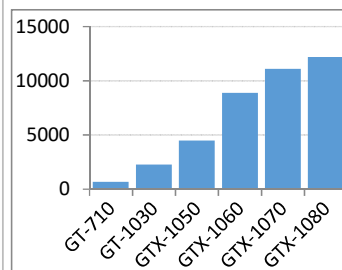

Info-Sziget

8060 Mór, Dózsa Gy. U. 25. - www.info-sziget.hu 22/400-450

Az átváltoztatás jogát fenntartjuk.

CPU: A számítógép gyorsaságát határozza meg.

VGA: Grafikai teljesítményt határozza meg. Komolyabb játékokhoz / grafikai munkához szükséges.