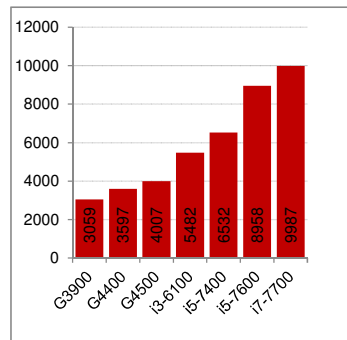

Irodai/ Internetező gépek:

ISZ-1000	85 490 Ft	Minimális ár, alacsony teljesítmény.
CPU:	G3900	
Chip:	H110M	
Mem:	4 GB	
HDD	500 GB	

ISZ-2000	99 990 Ft	Alapszintű internetező gép, HD filmek, gyors internet oldalbetöltés.
CPU:	G4400	
Chip:	H110M	
Mem:	4 GB	
SSD:	120 GB	

ISZ-3000	121 190 Ft	Az előzőnél több program gyors futása egyidőben.
CPU:	G4500	
Chip:	B150M	
Mem:	4 GB	
SSD:	120 GB	

ISZ-4000	148 590 Ft	Mint az ISZ-3000, de gyorsabb adatfeldolgozás, több program párhuzamosan is gyors marad
CPU:	i3-6100	
Chip:	B150M	
Mem:	4 GB	
SSD:	240 GB	

ISZ-5000	194 190 Ft	Gyors, dinamikus munkát tesz lehetővé, nagyobb programok is gond nélkül futnak.
CPU:	i5-7400	
Chip:	B150M	
Mem:	8 GB	
SSD:	240 GB	

ISZ-6000	337 490 Ft	Nagyobb adatbázisok is gyorsan mennek, minden program gyorsan indul.
CPU:	i7-7700	
Chip:	Z170M	
Mem:	16 GB	
SSD:	480 GB	

Info-Sziget

V1127

8060 Mór, Dózsa. Gy. u. 25. - www.info-sziget.hu - 22/400-450

Érvényes visszavonásig

CPU: A számítógép gyorsaságát határozza meg.

VGA: Grafikai teljesítmény határozza meg. Komolyabb játékokhoz / grafikai munkához szükséges.

MEM: A memória a számítógépen futó folyamatok (programokat) támogatja. Minél több memória van a gépben annál több dolgot tudunk egyszerre dinamikusan futtatni.
4GB - Ajánlott minimális mennyiség a dinamikus működés érdekében. (Pl. böngészésnél 1-6 ablak.)
8GB - Egyidejűleg sok folyamat futtatásához.
16GB - Játékosoknak, tervezőknek.
32GB - Azoknak akik a maximumot szeretnék kihozni a gépből.

SSD/HDD: Ez az alkatrész tárolja az adatokat. Minél nagyobb annál több minden fér el a gépen.
SSD: Mozgóalkatrészt nem tartalmaz ezért gyorsabb mint a HDD (kb. 5-6-szor) és nem érzékeny annyira az ütésekre.
HDD: Lassabb, érzékenyebb az ütésekre, de sokkal több adatot lehet rámásolni (hasonló árban kb. 5-ször annyit).