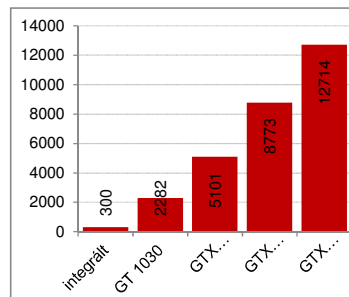

Info-Sziget

V1127

8060 Mór, Dózsa. Gy. u. 25. - www.info-sziget.hu - 22/400-450

Érvényes visszavonásig

CPU: A számítógép gyorsaságát határozza meg.

VGA: Grafikai teljesítmény határozza meg. Komolyabb játékokhoz / grafikai munkához szükséges.

MEM: A memória a számítógépen futó folyamatok (programokat) támogatja. Minél több memória van a gépben annál több dolgot tudunk egyszerre dinamikusan futtatni.
4GB - Ajánlott minimális mennyiség a dinamikus működés érdekében. (Pl. böngészésnél 1-6 ablak.)
8GB - Egyidejűleg sok folyamat futtatásához.
16GB - Játékosoknak, tervezőknek.
32GB - Azoknak akik a maximumot szeretnék kihozni a gépből.